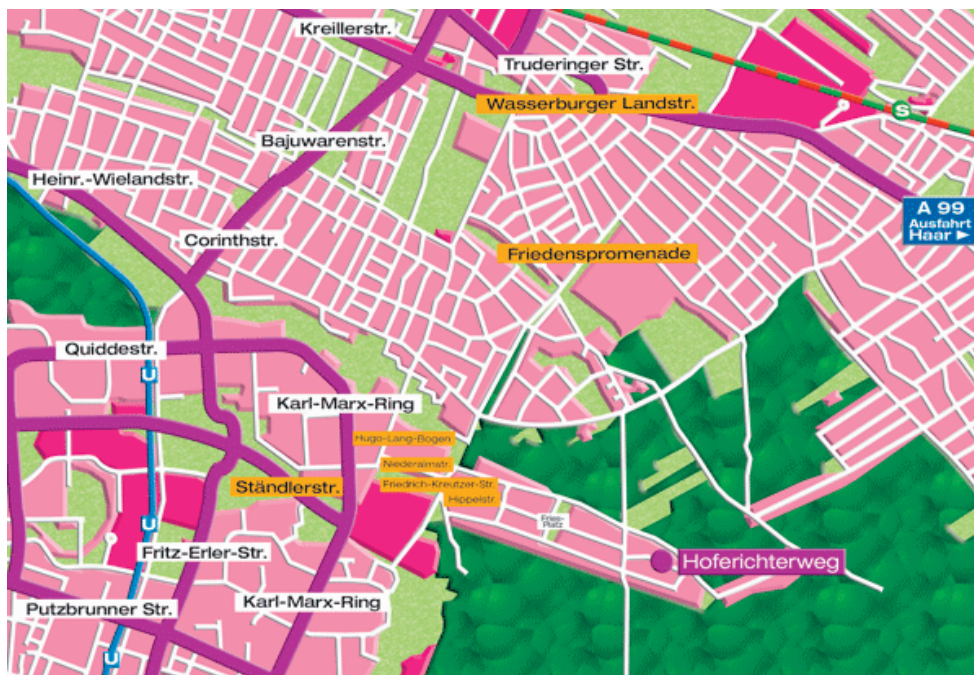

gees
werbeagentur

Anfahrtsbeschreibung

Anfahrt über Wasserburger Landstrasse (Münchner Norden / Osten)

Wasserburger Landstrasse (stadtauswärts), nach ca. 1,5 km rechts in die Friedenspromenade, nach ca. 3 km wird diese zur Friedrich Creuzer Str, der Vorfahrtsstrasse (Hippelstrasse) folgen, nach ca. 1 km links in den Hoferichterweg 27.

Anfahrt über die A 99 (Münchner Flughafen, Stuttgart, Salzburg)

Ausfahrt Haar, Richtung München stadteinwärts, nach ca. 5 km links in die Friedenspromenade, nach ca. 3 km wird diese zur Friedrich Creuzer Str, der Vorfahrtsstrasse (Hippelstrasse) folgen, nach ca. 1 km links in den Hoferichterweg 27

Anfahrt über die Ständlerstrasse (Münchner Süden / Westen)

Ständlerstrasse (stadtauswärts) bis zum Ende (ca. 5 km), links in Karl-Marx-Ring, nach 150 m rechts in Hugo-Lang-Bogen, erste Möglichkeit rechts in Niederalmstrasse, nach ca. 300 m rechts in Friedrich-Creuzer-Strasse abbiegen, der Vorfahrtsstrasse (Hippelstrasse) ca. 1 km folgen, dann links in den Hoferichterweg 27